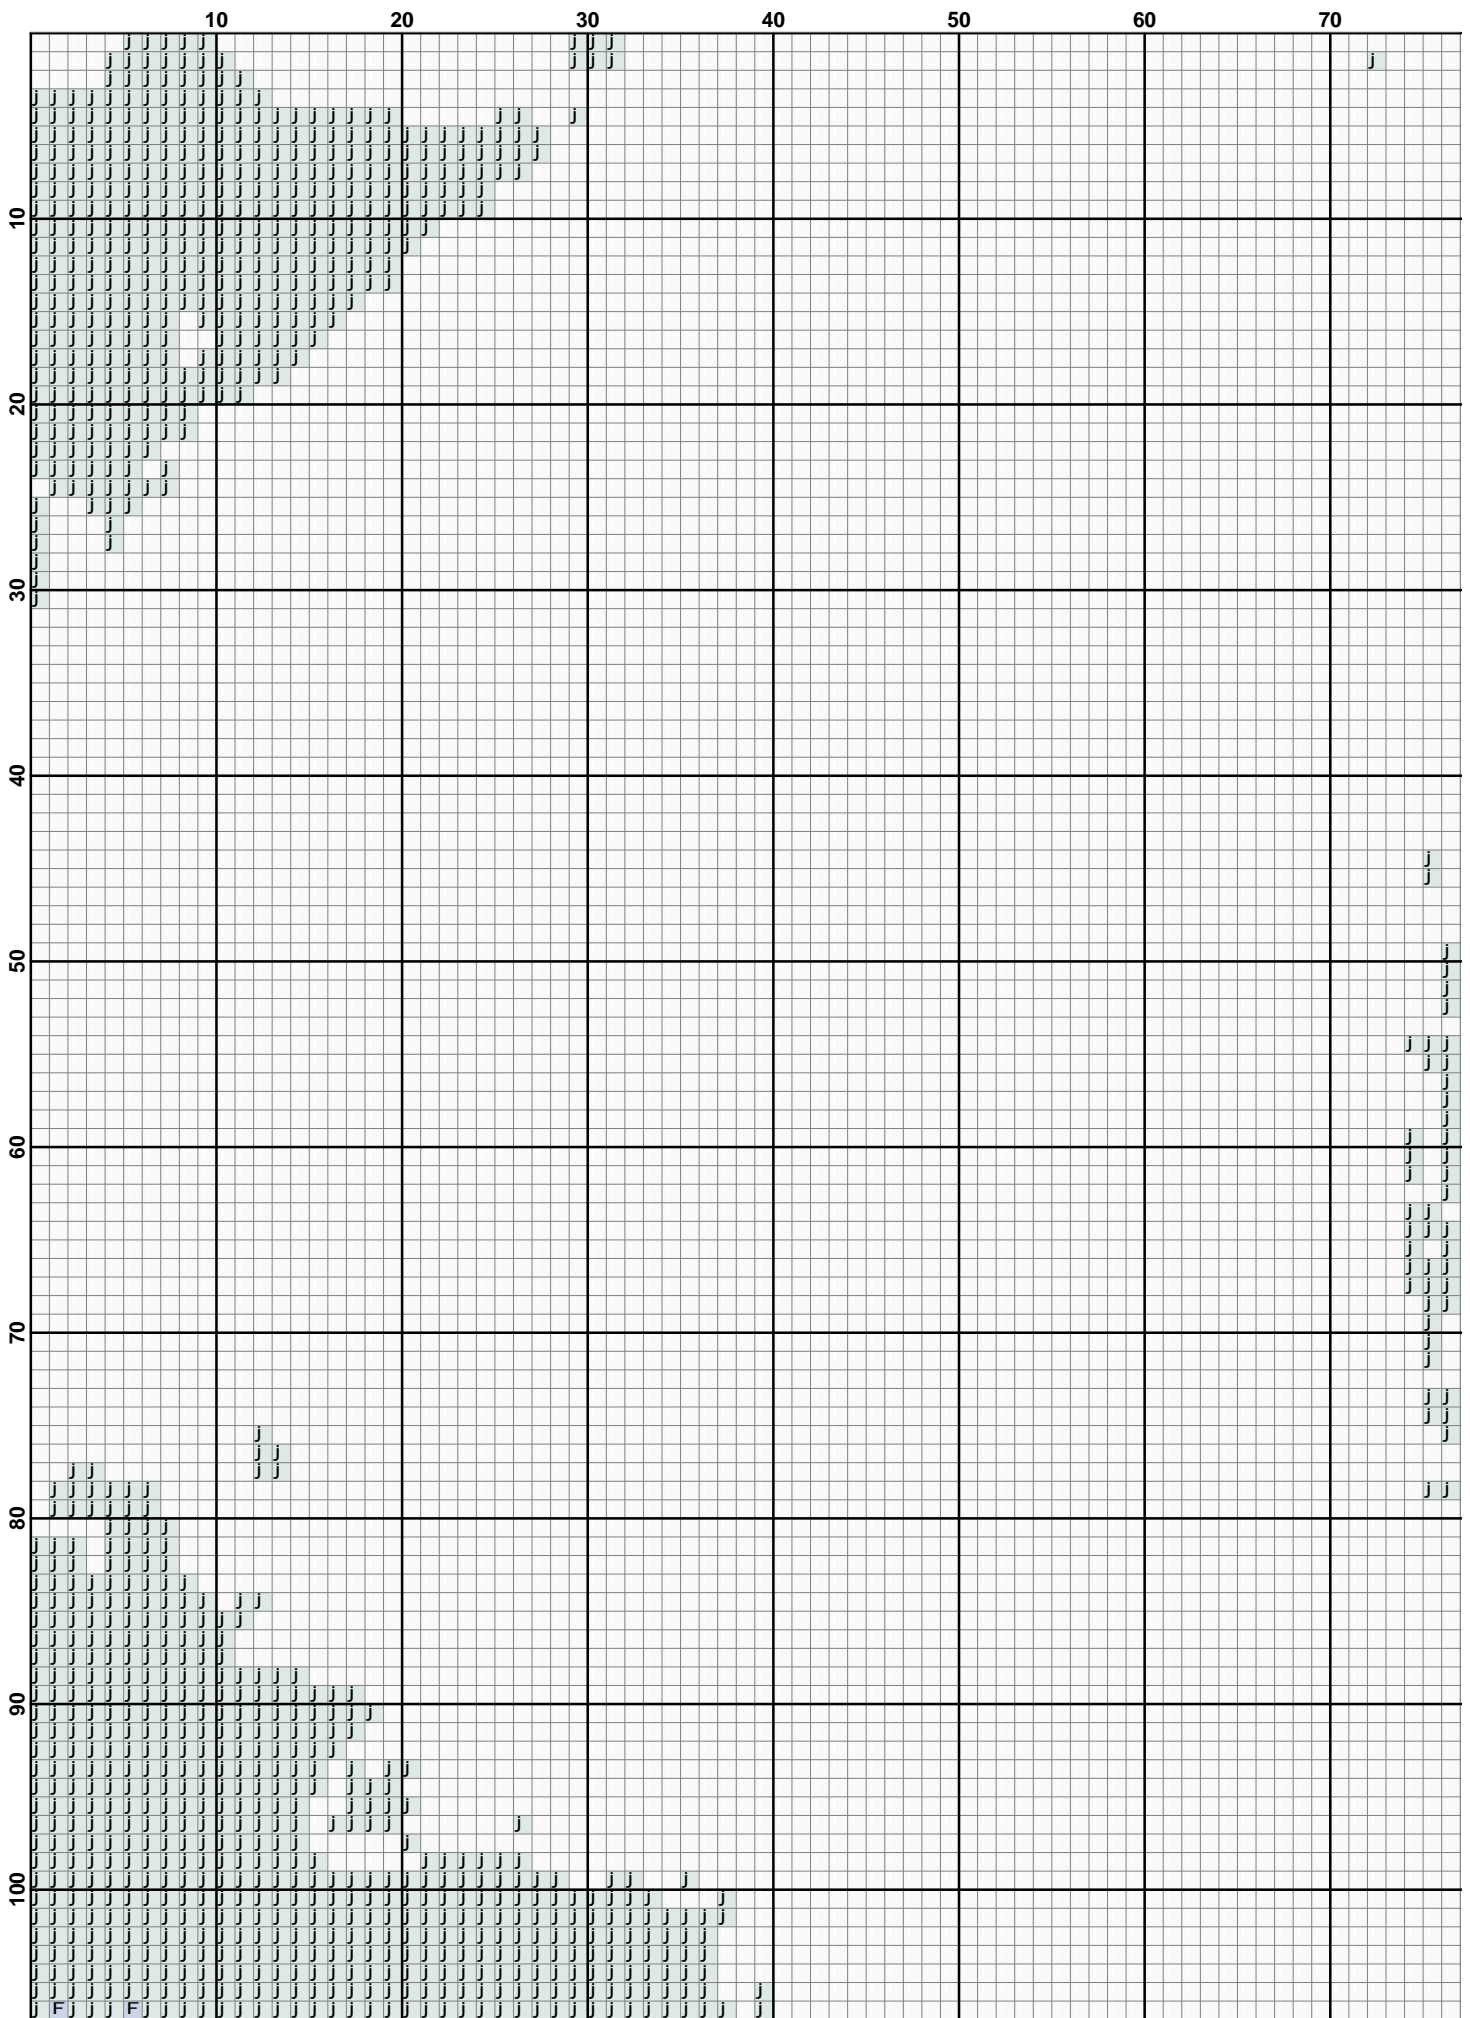

80	90	100	110	120	130	140	150
10			J J J	J J J	J J J	J J J	J J J	J J J
20			J J J	J J J	J J J	J J J	J J J	J J J
30			J J J	J J J	J J J	J J J	J J J	J J J
40			J J J	J J J	J J J	J J J	J J J	J J J
50			J J J	J J J	J J J	J J J	J J J	J J J
60			J J J	J J J	J J J	J J J	J J J	J J J
70			J J J	J J J	J J J	J J J	J J J	J J J
80			J J J	J J J	J J J	J J J	J J J	J J J
90			J J J	J J J	J J J	J J J	J J J	J J J
100			J J J	J J J	J J J	J J J	J J J	J J J